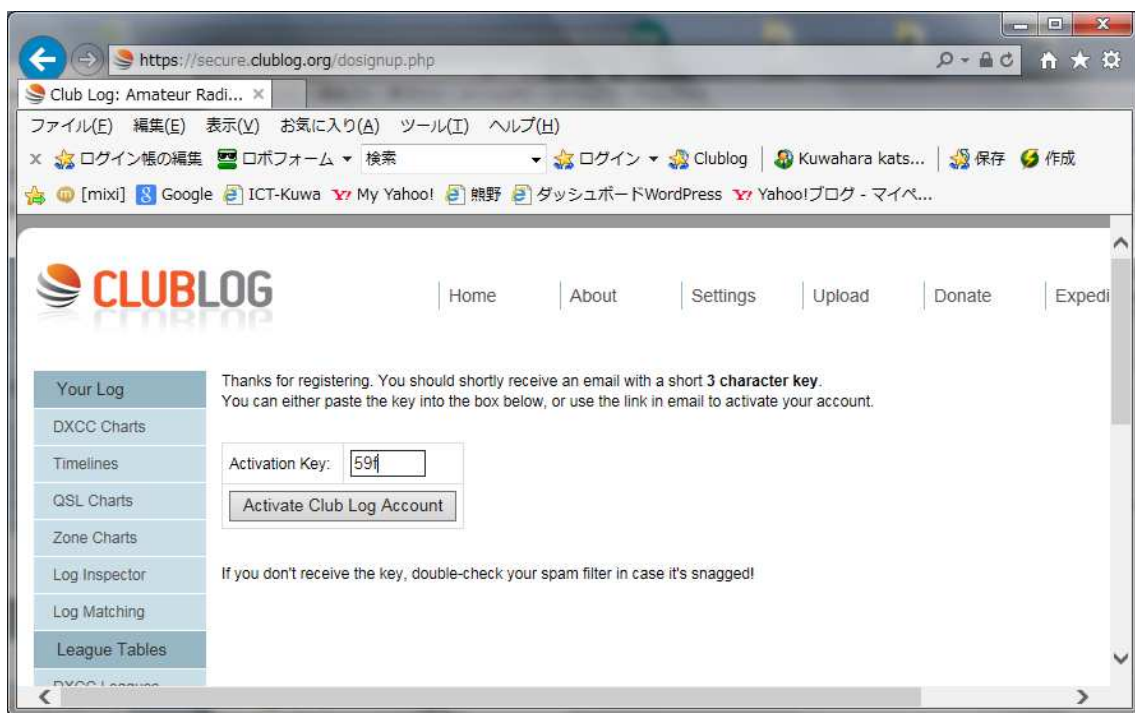

ここで、ブラウザを操作しないこと。記入した Email アドレスにアクティベート・キーが送られてくるので、Email で送られてきた、Activate Key を次の画面で入力する。

[Activate Club Log Account] をクリックすると登録完了になる。