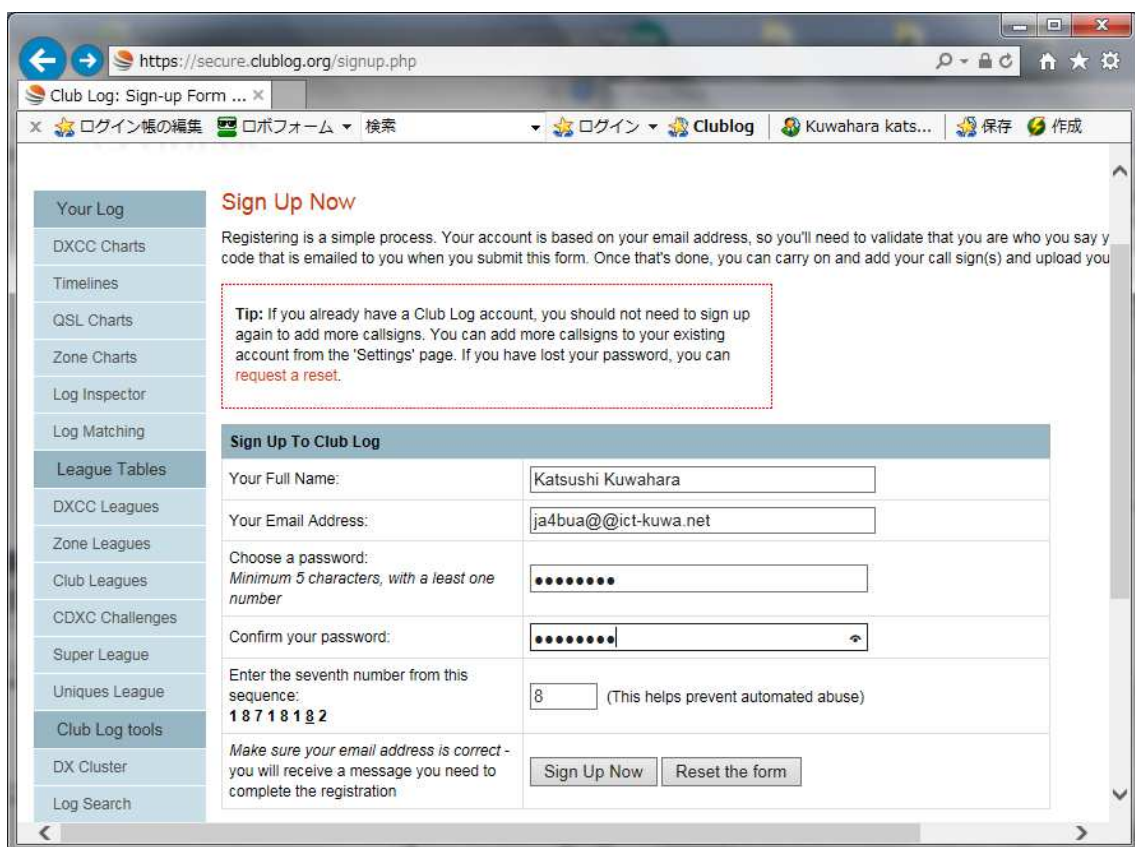

CLUBLOG の登録

初めて登録する場合は、[Login Form] 内の [Login Now] の右となりの赤色部分 [Register new account] をクリックする。

次の Page が開くので、[Email or callsign :] と [Password :] 欄に入力する。

次に、名前、Email アドレス、パスワードは同じものを 2 回入力する。

次の行に数字が 8 個ある内の左から 7 番目の数字を右の入力欄に入力する。

入力に間違いが確認後に [Sign Up Now] クリックする。

ここで、ブラウザを操作しないこと。記入した Email アドレスにアクティベート・キーが送られてくるので、Email で送られてきた、Activate Key を次の画面で入力する。

[Activate Club Log Account] をクリックすると登録完了になる。

以下の画面に変わり、Account Activation Success! の表示で登録完了です。
Site は、寄付で運用されているとの事なので、Donate をクリックして寄付をしましょう。
寄付は、PayPal で行いますが、日本からは寄付画面で入力してもエラーになったので、
受取人の Email アドレスを入力して通常の支払い方法で行いました。